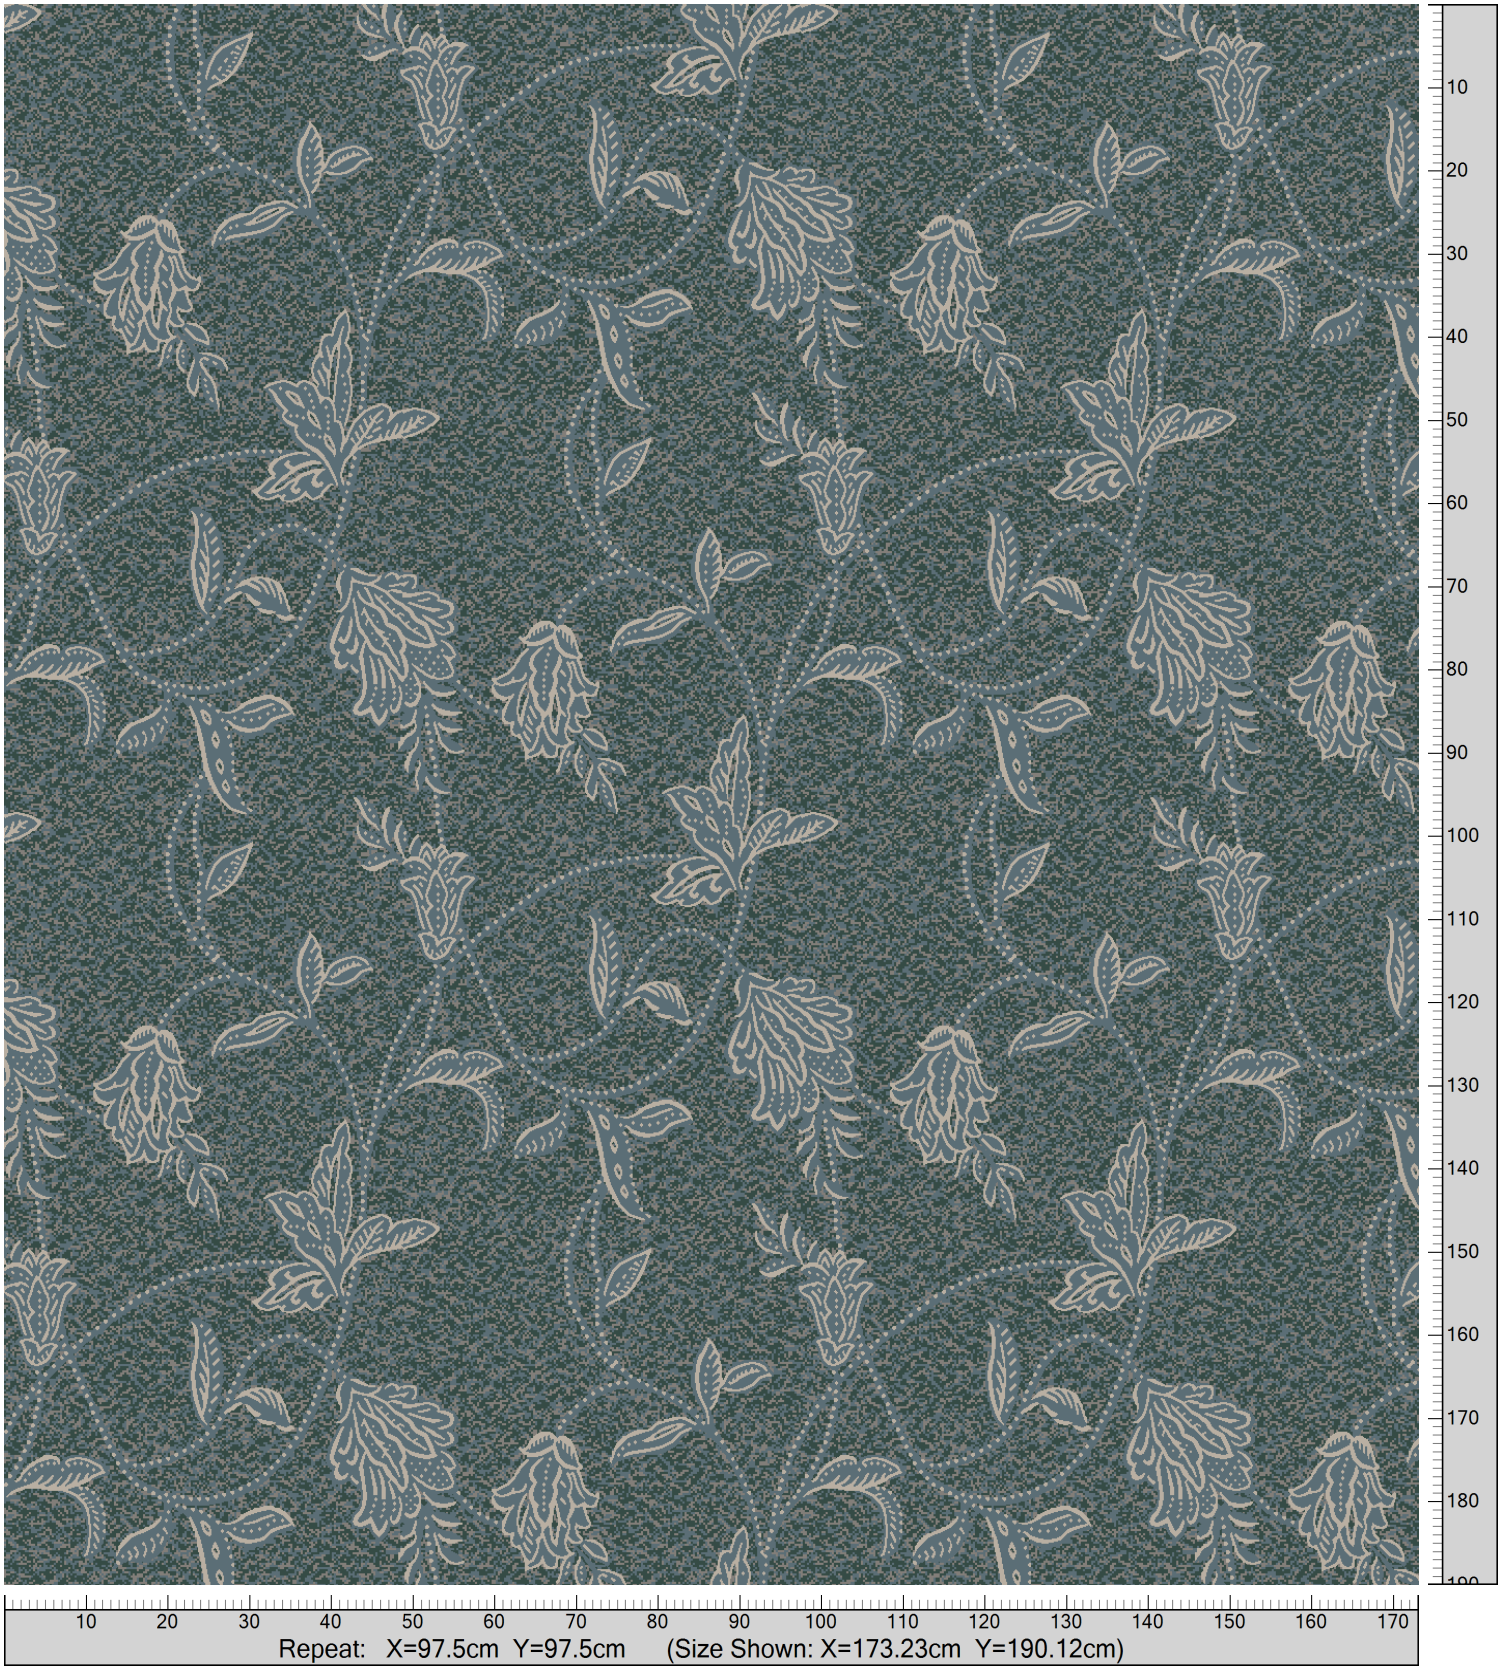

Design: RF5500649  
Version: EF81719-3

Date: 4-JUN-2019 pnp  
Copyright: egetaepper a/s - pia  
Approved by:

NATURE - Java Batik  
Standard Palette 5500

@-0	A-1	B-2	C-3	D-4	E-5
0-0-0	5500AC45 Accent 45	5500AC13 Accent 13	5500AC58 Accent 58	5500AC58 Accent 58	K40504 5500-BC4